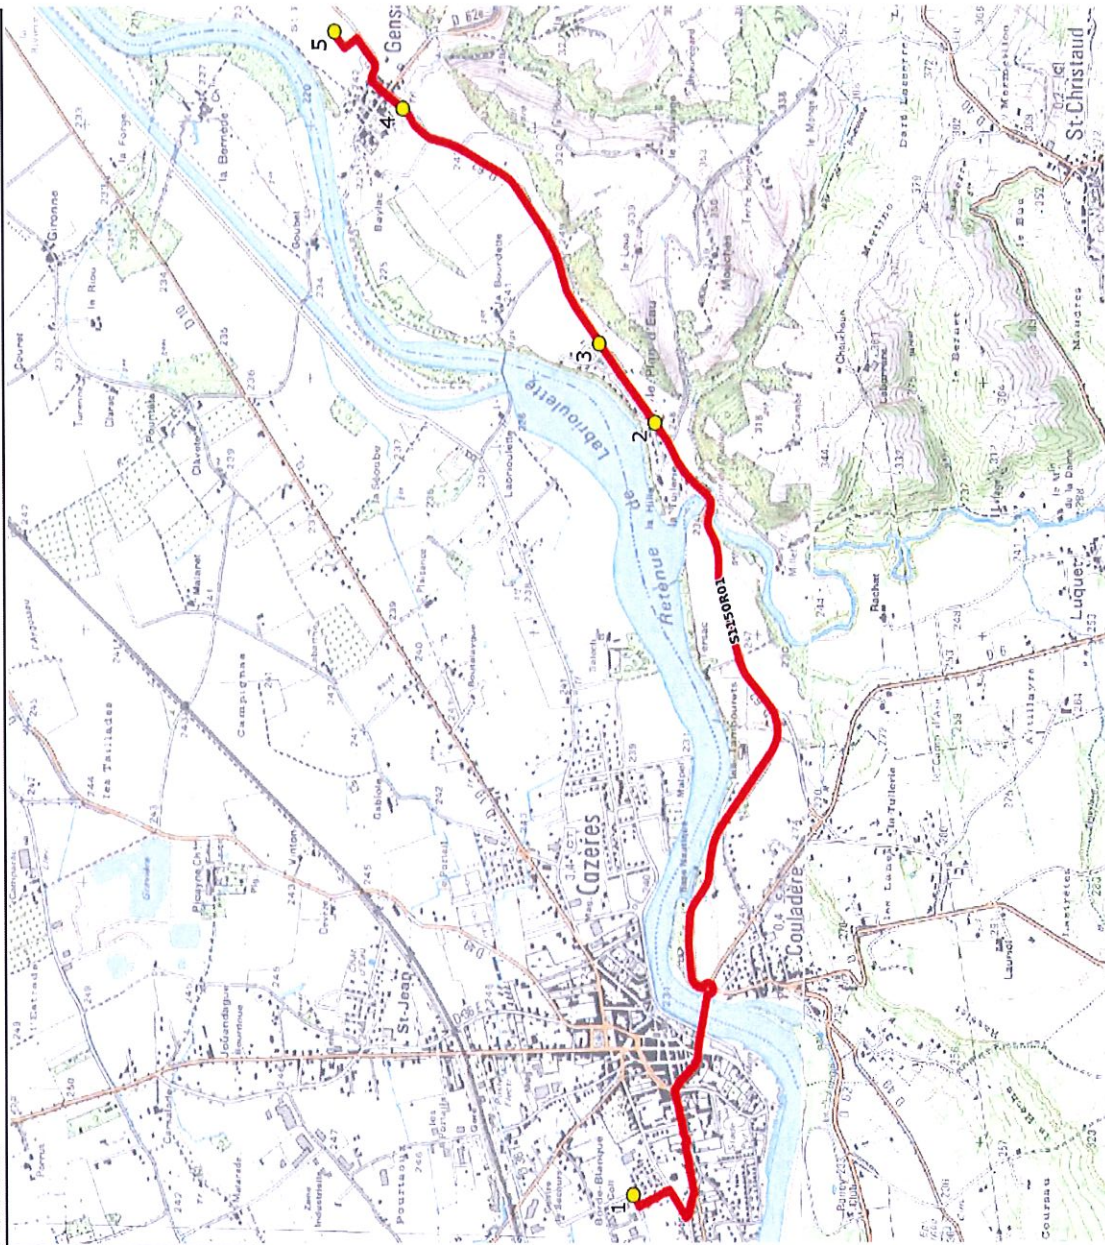

Mise à jour : 20/12/2019

Ligne : GENSAC SUR GARONNE-COLLEGE DE CAZERES

Ligne N° : S1150

Marché (année de notification-durée) : 2018-7

Transporteur : AUTOCARS ORTET

Km en charge : 6 Km

Nombre de places assises : 22 pl

Sous-traitant :

Année : 2018

ITINERAIRE INDICATIF (RETOUR)

	LM-JV-	Merc
1. Collège Le Plantaurel	17:10	12:45
GENSAC-SUR-GARONNE		
2. RD62/Cambre	17:19	12:52
3. ABCDn1624 Plan d'eau	17:20	12:53
4. ABCDn0401 Lavoir	17:22	12:59
5. Lotissement Mouzinatte	17:24	13:01