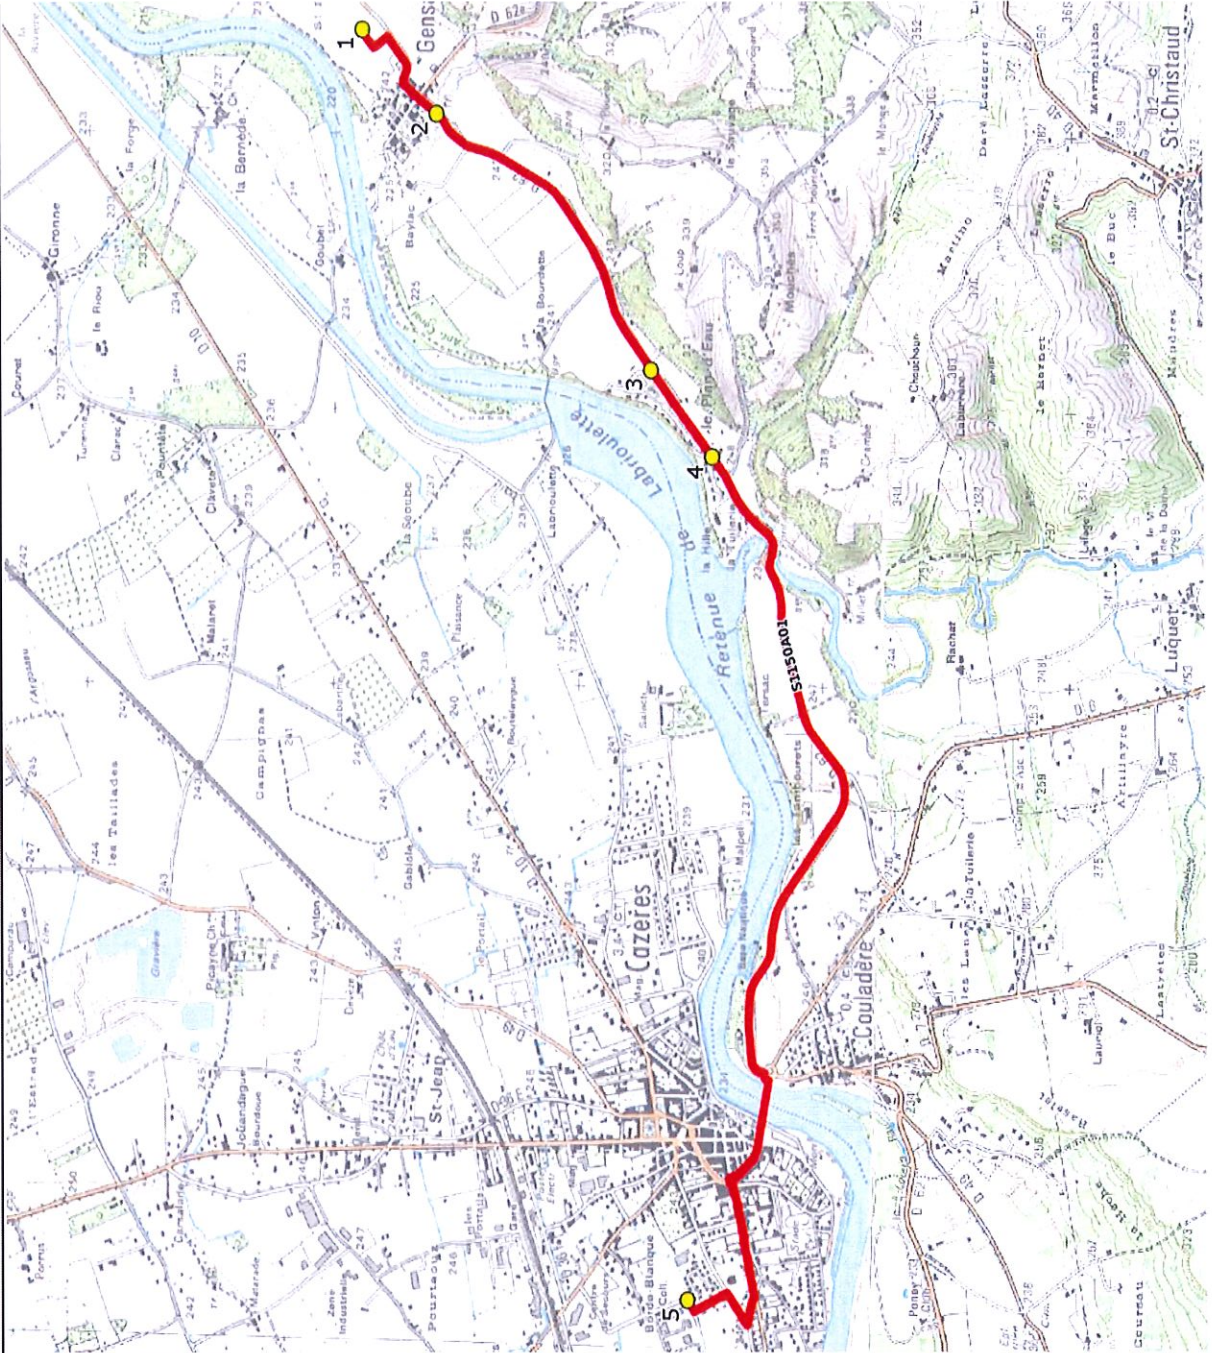

# DIRECTION DES TRANSPORTS

Mise à jour : 20/12/2019

Ligne : GENSAC SUR GARONNE-COLLEGE DE CAZERES

Ligne N° : S1150

Marché (année de notification-durée) : 2018-7

Transporteur : AUTOCARS ORTET

Km en charge : 6 Km

Nombre de places assises : 22 pl

Sous-traitant :

Année : 2018

ITINERAIRE INDICATIF (ALLER)	LMMJV-
GENSAC-SUR-GARONNE	
1. Lotissement Mouzinatte	08:04
2. ABCDn0401 Lavoir	08:06
3. ABCDn1624 Plan d'eau	08:12
4. RD62/Cambre	08:13
CAZERES	
5. Collège Le Plantaurel	08:20