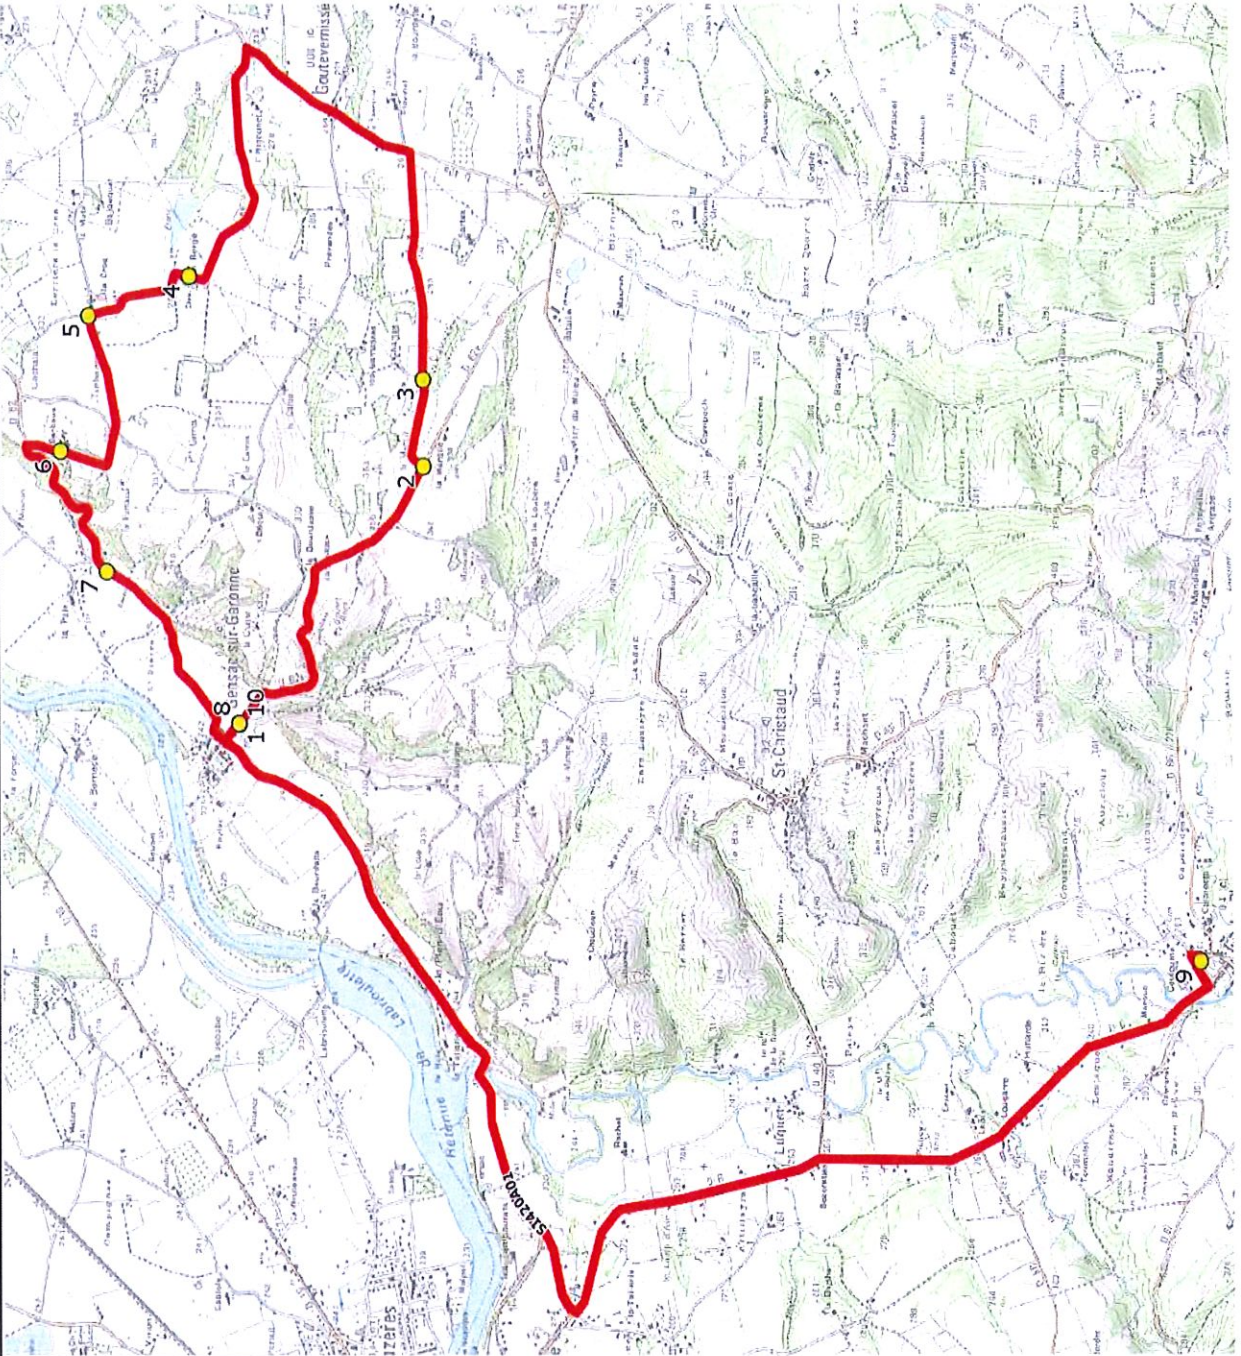

Mise à jour : 21/08/2019
Marché (année de notification-durée) : 2019-4
Nombre de places assises : 33 pl

Ligne : RPI GENSAC/G - LE PLAN - ST MICHEL
Transporteur : CERT MIDI-PYRENEES
Sous-traitant :

Ligne N° : S1420
Km en charge : 27 Km
Année : 2015

ITINERAIRE INDICATIF (ALLER)	LM-JV--
GENSAC-SUR-GARONNE	
1. Ecole Elémentaire	08:18 (1)
2. Lamarque	08:22
3. Gamasses	08:23
4. Bergé	08:29
5. Le Cros	08:30
6. Berbaux	08:33
7. RD62/Pâle/Rivières	08:35
8. Ecole Elémentaire	08:40
LE PLAN	
9. Ecole Maternelle	09:00
GENSAC-SUR-GARONNE	
10. Ecole Elémentaire	09:10

Renvoi/Nota :

1 : Accompagnant