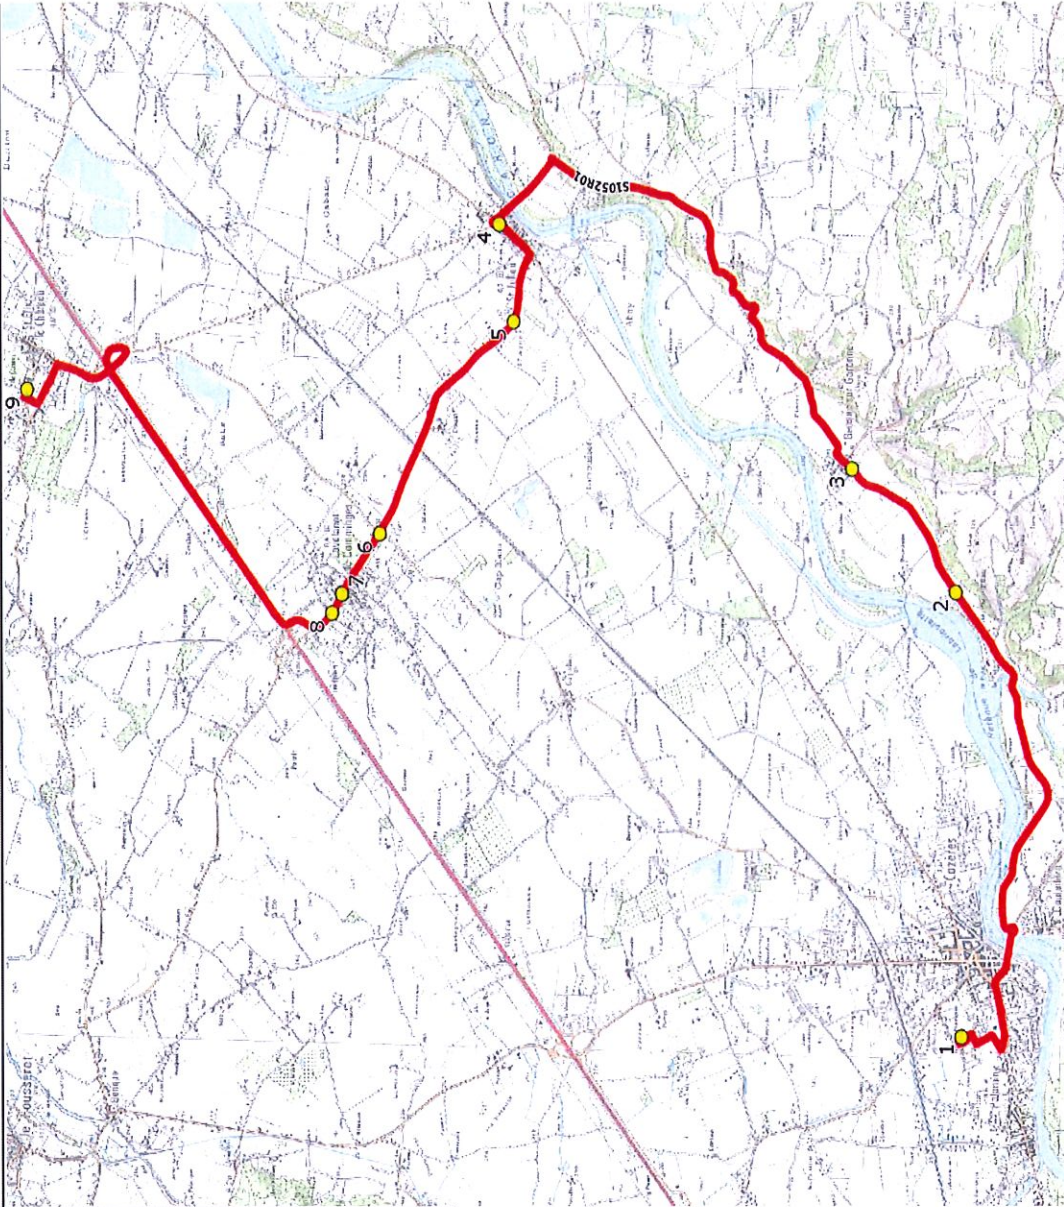

# DIRECTION DES TRANSPORTS

Mise à jour : 25/08/2020  
 Marché (année de notification-durée) : 2020-5  
 Nombre de places assises : 33 pl

Ligne : SAINT ELIX LE CHATEAU - LYCEE DE CAZERES  
 Transporteur : GRPT CERT MIDI-PYRENEES - AUTOCARS ORTET  
 Sous-traitant : CERT MIDI-PYRENEES

Ligne N° : S1052  
 Km en charge : 19 Km  
 Année : 2013

ITINERAIRE INDICATIF (ALLER)	LMMJV--
SAINT-ELIX-LE-CHATEAU	
1. ABCDn0887 Le Château	07:15
LAVELANET-DE-COMMINGES	
2. ABCGn 1100 Tachaires	07:22
3. Poteaux Centre église	07:23
4. ABCGn0391 Château d'Eau	07:24
SAINT-JULIEN-SUR-GARONNE	
5. Lot Gargotis	07:26
6. ABCGn0380 Village	07:28
GENSAC-SUR-GARONNE	
7. ABCDn0401 Lavoir	07:35
8. ABCDn1624 Plan d'eau	07:37
CAZERES	
9. Lycée Martin Malvy	07:45

Mise à jour : 25/08/2020

Ligne : SAINT ELIX LE CHATEAU - LYCEE DE CAZERES

Ligne N° : S1052

Marché (année de notification-durée) : 2020-5

Transporteur : GRPT CERT MIDI-PYRENEES - AUTOCARS ORTET

Km en charge : 19 Km

Nombre de places assises : 33 pl

Sous-traitant : CERT MIDI-PYRENEES

Année : 2013

ITINERAIRE INDICATIF (RETOUR)

	LM-JV--	Merc
1. Lycée Martin Malvy GENSAC-SUR-GARONNE	17:45	13:15 (1)
2. ABCDn1624 Plan d'eau	17:53	13:23
3. ABCDn0401 Lavoir SAINT-JULIEN-SUR-GARONNE	17:55	13:25
4. ABCGn0380 Village	18:02	13:32
5. Lot Gargotis LAVELANET-DE-COMMINGES	18:04	13:34
6. ABCGn0391 Château d'Eau	18:06	13:36
7. Vis à vis Centre église	18:07	13:37
8. ABCGn 1100 Tachaires SAINT-ELIX-LE-CHATEAU	18:08	13:38
9. ABCDn0887 Le Château	18:15	13:45