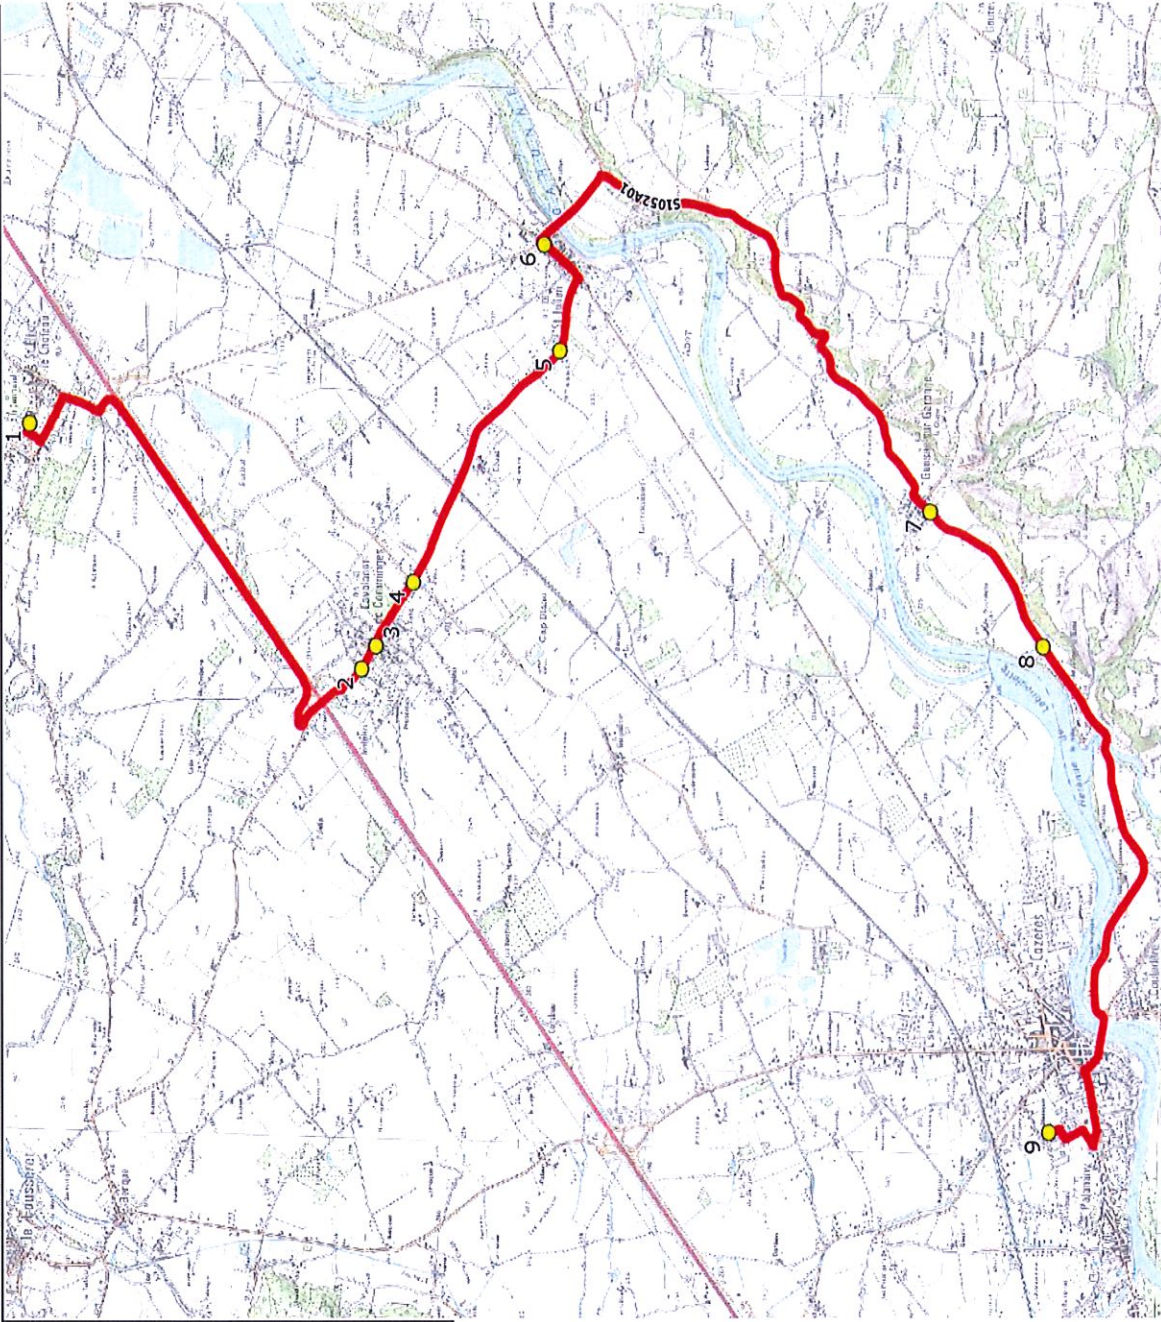

# DIRECTION DES TRANSPORTS

Mise à jour : 25/08/2020  
 Marché (année de notification-durée) : 2020-5  
 Nombre de places assises : 33 pl

Ligne : SAINT ELIX LE CHATEAU - LYCEE DE CAZERES  
 Transporteur : GRPT CERT MIDI-PYRENEES - AUTOCARS ORTET  
 Sous-traitant : CERT MIDI-PYRENEES

Ligne N° : S1052  
 Km en charge : 19 Km  
 Année : 2013

ITINERAIRE INDICATIF (ALLER)	LMMJV--
SAINT-ELIX-LE-CHATEAU	
1. ABCDn0887 Le Château	07:15
LAVELANET-DE-COMMINGES	
2. ABCGn 1100 Tachaires	07:22
3. Poteaux Centre église	07:23
4. ABCGn0391 Château d'Eau	07:24
SAINT-JULIEN-SUR-GARONNE	
5. Lot Gargotis	07:26
6. ABCGn0380 Village	07:28
GENSAC-SUR-GARONNE	
7. ABCDn0401 Lavoir	07:35
8. ABCDn1624 Plan d'eau	07:37
CAZERES	
9. Lycée Martin Malvy	07:45

Mise à jour : 25/08/2020

Ligne : SAINT ELIX LE CHATEAU - LYCEE DE CAZERES

Ligne N° : S1052

Marché (année de notification-durée) : 2020-5

Transporteur : GRPT CERT MIDI-PYRENEES - AUTOCARS ORTET

Km en charge : 19 Km