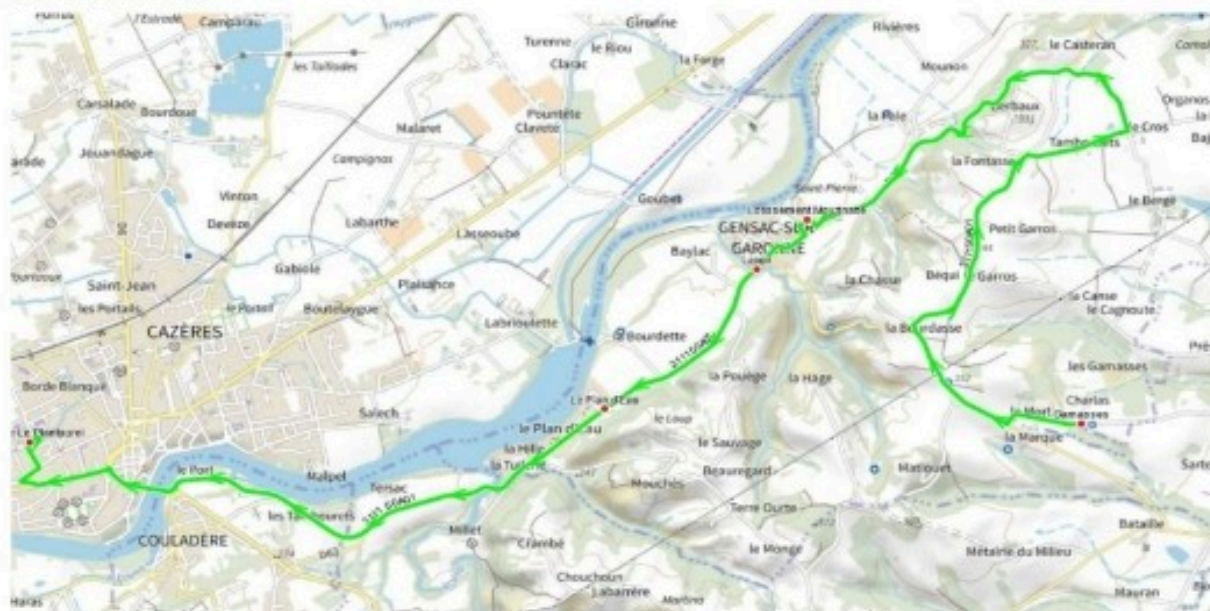

311420 - RPI GENSAC/G - LE PLAN -ST MICHEL

Validité à partir du 08/01/2024

RETOUR

Itinéraires 311420R01		Km en charge (Calculé)	26,0
Commune	Point d'arrêt	Im-jv--	
GENSAC-SUR-GARONNE	Ecole Elémentaire	16.50 ^A	
LE PLAN	Abribus ECOLE	17.05 ^B	
GENSAC-SUR-GARONNE	Ecole Elémentaire	17.20	
	Gamasses	17.27	
	Lamarque	17.29	
	Ecole Elémentaire	17.36 ^A	

Transporteur
CERT MIDI-PYRENEES

Nota
A : ACCOMPAGNANT
B : CORRESPONDANCE 311421

GENSAC - COLLEGE DE CAZERES

311150 - GENSAC SUR GARONNE-COLLEGE DE CAZERES

Validité à partir du 02/11/2022

ALLER

Itinéraires		311150A01
Commune	Point d'arrêt	ImMjv--
GENSAC-SUR-GARONNE	Gamasses	07:58
	Lotissement Mouzinatte	08:08
	Lavoir	08:10
	Le Plan d'Eau	08:12
CAZERES	Collège Le Plantaurel	08:20

Transporteur
AUTOCARS ORTET

311150 - GENSAC SUR GARONNE-COLLEGE DE CAZERES

Validité à partir du 02/11/2022

RETOUR

Itinéraires 311150R01		311150R01	311150R01
Commune	Point d'arrêt	--M---	Im-Jv--
CAZERES	Collège Le Plantaurel	12:45	17:10
GENSAC-SUR-GARONNE	Le Plan d'Eau	12:53	17:20
	Lavoir	12:59	17:22
	Lotissement Mouzinatte	13:01	17:24
	Gamasses	13:11	17:34

Transporteur
AUTOCARS ORTET

RIEUX - GOUTEVERNISSE - LYCEE DE CAZERES

311060 - RIEUX-GOUTEVERNISSE-LYCEE DE CAZERES

Validité à partir du 16/03/2023

ALLER

Itinéraires		311060A01
Commune	Point d'arrêt	ImMjv--
RIEUX-VOLVESTRE	RD62/RD25	07:13
	Rte Morère/Lotissement	07:15
	ABCGn1635 La Morère	07:18
GOUTEVERNISSE	ABCDn1489 Les Tavernes	07:25
GENSAC-SUR-GARONNE	Lotissement Mouzinatte	07:36
	Lavoir	07:38
CAZERES	Lycée Martin Malvy	07:45