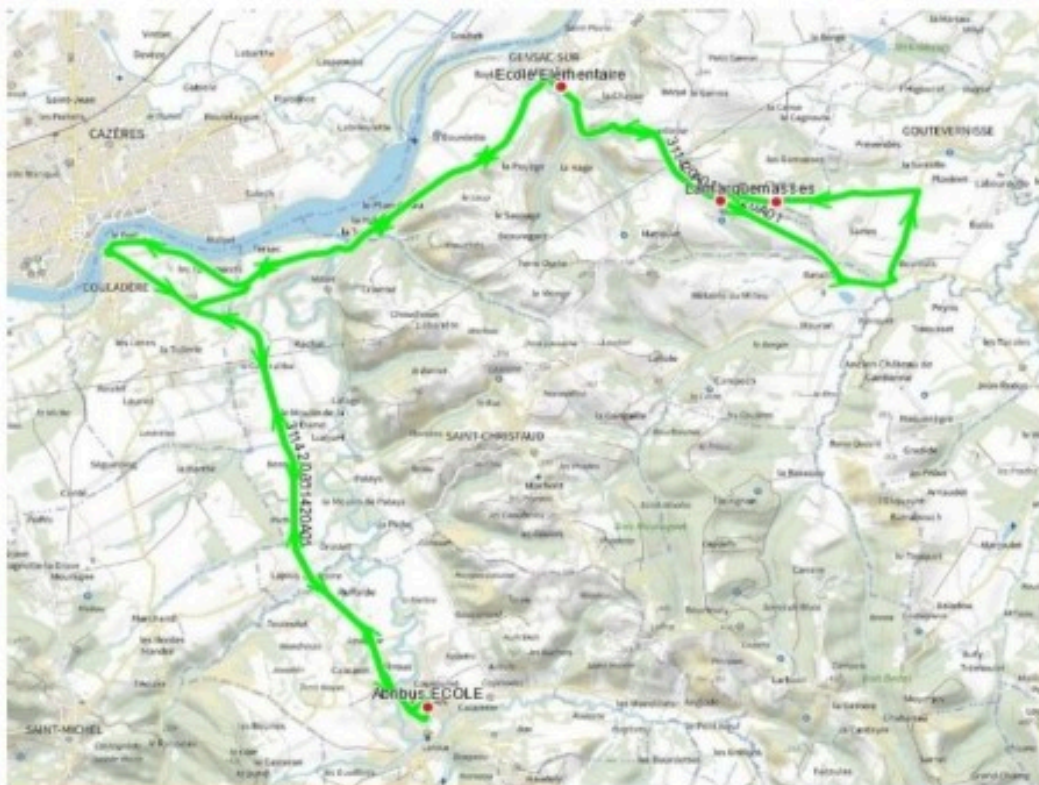

Lignes transports scolaires

RPI GENSAC - LE PLAN - ST MICHEL

311420 - RPI GENSAC/G - LE PLAN -ST MICHEL

Validité à partir du 08/01/2024

ALLER

Itinéraires		311420A01
Km en charge (Calculé)		26,0
Commune	Point d'arrêt	Im-jv--
GENSAC-SUR-GARONNE	Ecole Elémentaire	08:18 ^A
	Gamasses	08:26
	Lamarque	08:28
	Ecole Elémentaire	08:40
LE PLAN	Abribus ECOLE	08:55 ^B
GENSAC-SUR-GARONNE	Ecole Elémentaire	09:10 ^A

Transporteur
CERT MIDI-PYRENEES

Nota
A : ACCOMPAGNANT
B : CORRESPONDANCE 311421

Gamasses	17:27
Lamarque	17:29
Ecole Elémentaire	17:36 ^A

Transporteur
CERT MIDI-PYRENEES

Nota
A : ACCOMPAGNANT
B : CORRESPONDANCE 311421

311420 - RPI GENSAC/G - LE PLAN -ST MICHEL

Validité à partir du 08/01/2024

RETOUR

Itinéraires 311420R01		Km en charge (Calculé)	26,0
Commune	Point d'arrêt	Im-jv--	
GENSAC-SUR-GARONNE	Ecole Elémentaire	16.50 ^A	
LE PLAN	Abribus ECOLE	17.05 ^B	
GENSAC-SUR-GARONNE	Ecole Elémentaire	17.20	
	Gamasses	17.27	
	Lamarque	17.29	
	Ecole Elémentaire	17.36 ^A	

Transporteur
AUTOCARS ORTET

311150 - GENSAC SUR GARONNE-COLLEGE DE CAZERES

Validité à partir du 02/11/2022

RETOUR

Itinéraires 311150R01		311150R01	311150R01
Commune	Point d'arrêt	--M---	Im-Jv--
CAZERES	Collège Le Plantaurel	12:45	17:10
GENSAC-SUR-GARONNE	Le Plan d'Eau	12:53	17:20
	Lavoir	12:59	17:22
	Lotissement Mouzinatte	13:01	17:24
	Gamasses	13:11	17:34